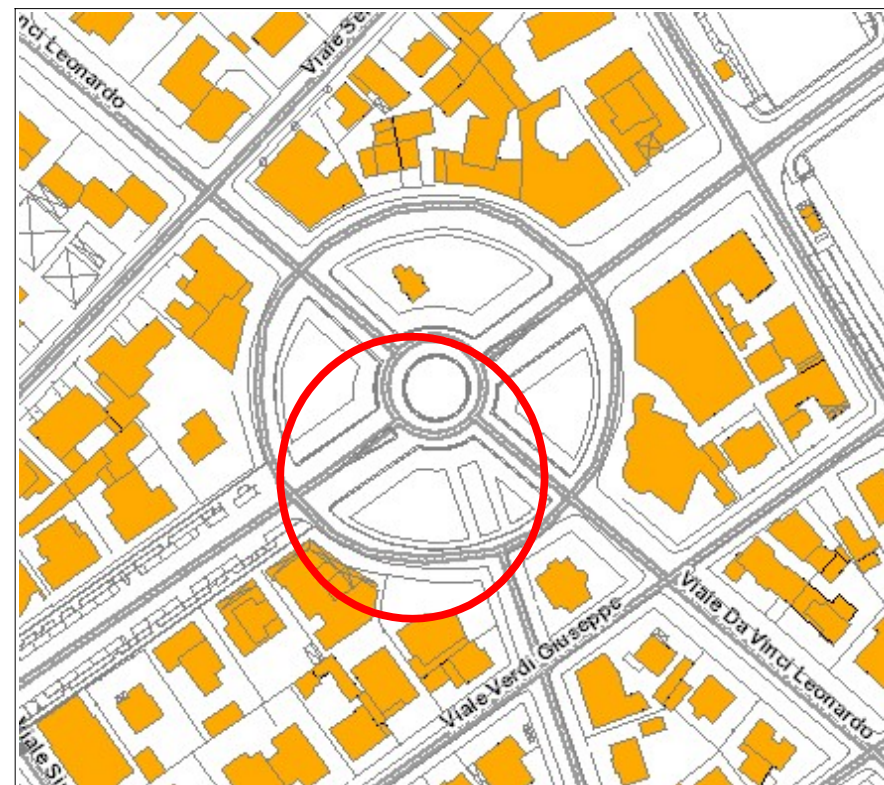

ALLEGATO D alla deliberazione di G.C. n. 13 del 02/02/2024
AREE PUBBLICHE DESTINATE ALLO SPETTACOLO VIAGGIANTE – BANDO FEBBRAIO 2024

NUMERO	DENOMINAZIONE	CONTESTO TERRITORIALE	INDIRIZZO	SUPERFICIE
1	Piazza Kennedy	Ponente/Zadina	Piazza Kennedy	MQ. 176,62
3	Via Matteucci angolo Via Squero	Ponente/Zadina	Incrocio tra Viale Matteucci e Via Squero	MQ. 63
3 bis	Via Matteucci angolo Via Squero	Ponente/Zadina	incrocio tra Viale Matteucci e Via Squero	MQ. 29
3 ter	Via Matteucci angolo Via Squero	Ponente/Zadina	incrocio tra Viale Matteucci e Via Squero	MQ. 31,50
5	Viale De Amicis e Viale Roma "Piazzetta Bravetti"	Levante/Boschetto	Viale De Amicis angolo Viale Roma	MQ. 126,00
8	Piazzale Comandini	Levante/Boschetto	Piazza Comandini	MQ. 36,00
8 bis	Piazzale Comandini	Levante/Boschetto	Piazza Comandini	Mq. 36,00
11	Piazza Amato	Levante/Boschetto	Piazza Amato	MQ. 44,00
14	Via Mengoni angolo Via Melozzo da Forli	Valverde/Villamarina	Via Mengoni angolo Via Melozzo	MQ. 106,00
17	Viale carducci - Parte del parcheggio tra Hotel Adria ed ex S.Monica	Valverde/Villamarina	Viale Carducci	MQ. 122,00
18	Piazza Volta	Valverde/Villamarina	Piazza Volta	MQ. 578,00

STRALCIO DI AEROFOTOGRAMMETRIA

8 bis	Piazzale Comandini	Levante/Boschetto	Piazza Comandini	Mq. 36,00
-------	--------------------	-------------------	------------------	-----------

FOTO INSERIMENTO

STRALCIO DI AEROFOTOGRAMMETRIA

11	Piazza Amato	Levante/Boschetto	Piazza Amato	MQ. 44,00
----	--------------	-------------------	--------------	-----------

FOTO INSERIMENTO

STRALCIO DI AEROFOTOGRAMMETRIA

14	Via Mengoni angolo Via Melozzo da Forlì	Valverde/Villamarina	Via Mengoni angolo Via Melozzo	MQ. 106,00
----	---	----------------------	--------------------------------	------------