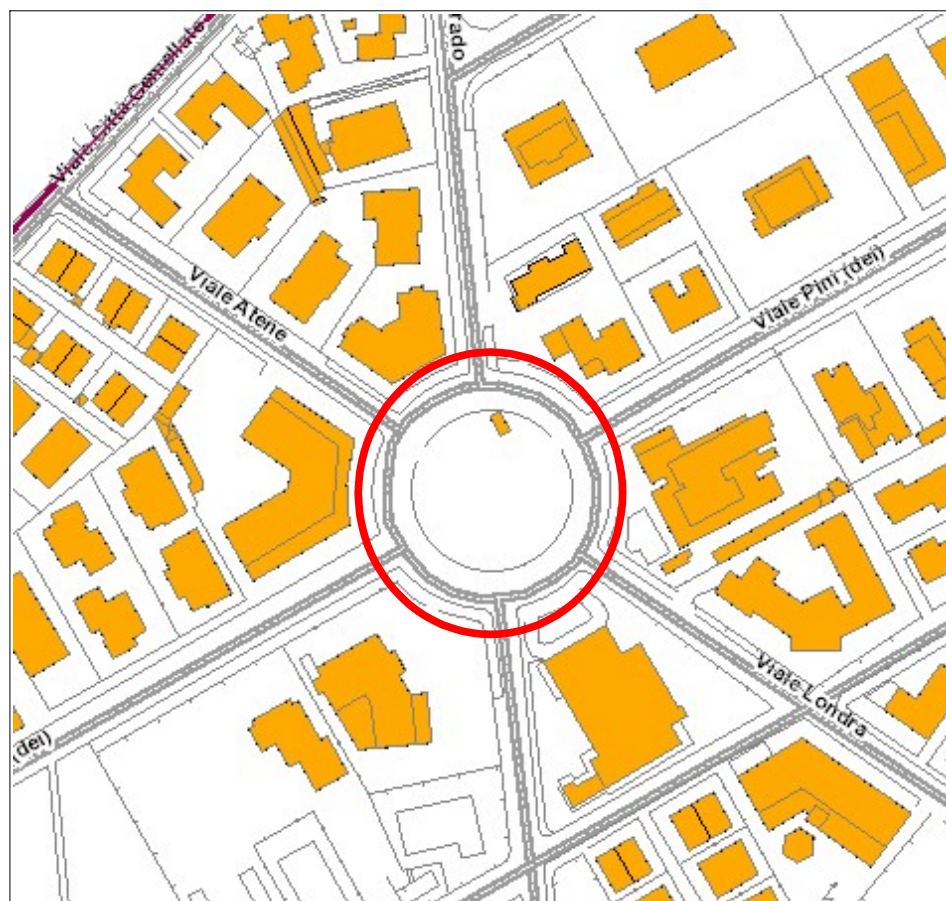

ALLEGATO D alla deliberazione di G.C. n. 13 del 02/02/2024
AREE PUBBLICHE DESTINATE ALLO SPETTACOLO VIAGGIANTE – BANDO FEBBRAIO 2024

NUMERO	DENOMINAZIONE	CONTESTO TERRITORIALE	INDIRIZZO	SUPERFICIE
1	Piazza Kennedy	Ponente/Zadina	Piazza Kennedy	MQ. 176,62
3	Via Matteucci angolo Via Squero	Ponente/Zadina	Incrocio tra Viale Matteucci e Via Squero	MQ. 63
3 bis	Via Matteucci angolo Via Squero	Ponente/Zadina	incrocio tra Viale Matteucci e Via Squero	MQ. 29
3 ter	Via Matteucci angolo Via Squero	Ponente/Zadina	incrocio tra Viale Matteucci e Via Squero	MQ. 31,50
5	Viale De Amicis e Viale Roma "Piazzetta Bravetti"	Levante/Boschetto	Viale De Amicis angolo Viale Roma	MQ. 126,00
8	Piazzale Comandini	Levante/Boschetto	Piazza Comandini	MQ. 36,00
8 bis	Piazzale Comandini	Levante/Boschetto	Piazza Comandini	Mq. 36,00
11	Piazza Amato	Levante/Boschetto	Piazza Amato	MQ. 44,00
14	Via Mengoni angolo Via Melozzo da Forli	Valverde/Villamarina	Via Mengoni angolo Via Melozzo	MQ. 106,00
17	Viale carducci - Parte del parcheggio tra Hotel Adria ed ex S.Monica	Valverde/Villamarina	Viale Carducci	MQ. 122,00
18	Piazza Volta	Valverde/Villamarina	Piazza Volta	MQ. 578,00

1	Piazza Kennedy	Ponente/Zadina	Piazza Kennedy	MQ. 176,62
---	----------------	----------------	----------------	------------

FOTO INSERIMENTO

STRALCIO DI AEROFOTOGRAMMETRIA

3	Via Matteucci angolo Via Squero	Ponente/Zadina	Incrocio tra Viale Matteucci e Via Squero	MQ. 63
---	---------------------------------	----------------	---	--------

FOTO INSERIMENTO

STRALCIO DI AEROFOTOGRAMMETRIA

3 bis	Via Matteucci angolo Via Squero	Ponente/Zadina	incrocio tra Viale Matteucci e Via Squero	MQ. 29
-------	---------------------------------	----------------	---	--------