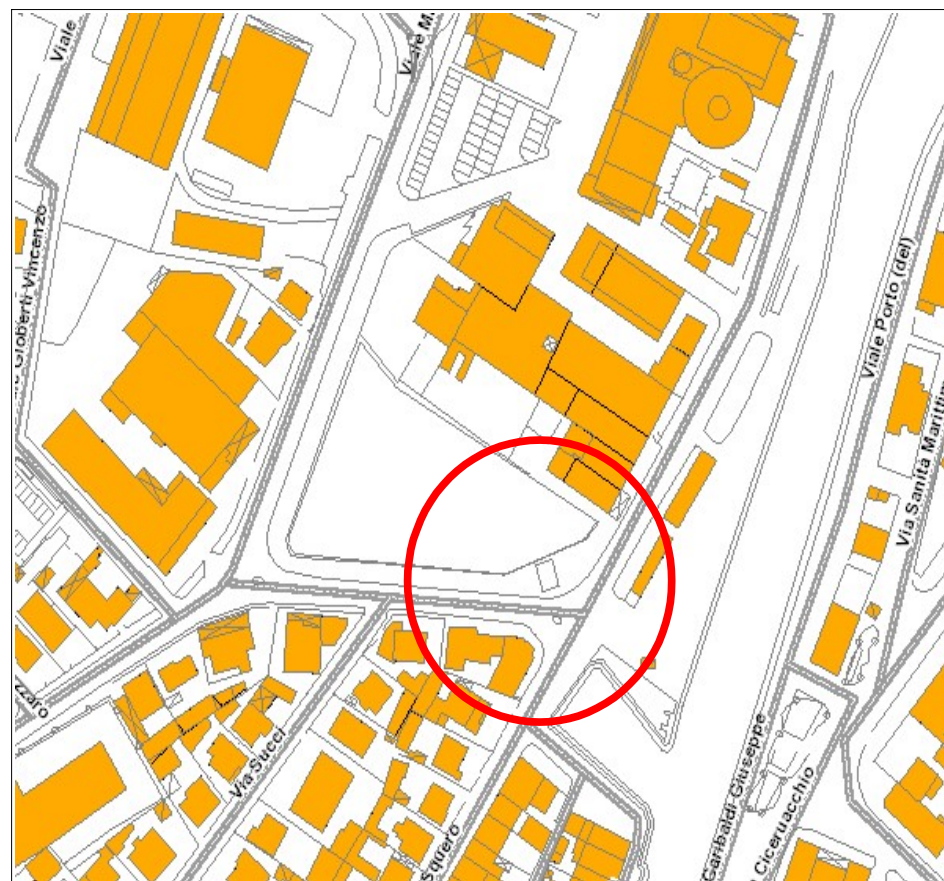

ALLEGATO D alla deliberazione di G.C. n. 13 del 02/02/2024
AREE PUBBLICHE DESTINATE ALLO SPETTACOLO VIAGGIANTE – BANDO FEBBRAIO 2024

NUMERO	DENOMINAZIONE	CONTESTO TERRITORIALE	INDIRIZZO	SUPERFICIE
1	Piazza Kennedy	Ponente/Zadina	Piazza Kennedy	MQ. 176,62
3	Via Matteucci angolo Via Squero	Ponente/Zadina	Incrocio tra Viale Matteucci e Via Squero	MQ. 63
3 bis	Via Matteucci angolo Via Squero	Ponente/Zadina	incrocio tra Viale Matteucci e Via Squero	MQ. 29
3 ter	Via Matteucci angolo Via Squero	Ponente/Zadina	incrocio tra Viale Matteucci e Via Squero	MQ. 31,50
5	Viale De Amicis e Viale Roma "Piazzetta Bravetti"	Levante/Boschetto	Viale De Amicis angolo Viale Roma	MQ. 126,00
8	Piazzale Comandini	Levante/Boschetto	Piazza Comandini	MQ. 36,00
8 bis	Piazzale Comandini	Levante/Boschetto	Piazza Comandini	Mq. 36,00
11	Piazza Amato	Levante/Boschetto	Piazza Amato	MQ. 44,00
14	Via Mengoni angolo Via Melozzo da Forli	Valverde/Villamarina	Via Mengoni angolo Via Melozzo	MQ. 106,00
17	Viale carducci - Parte del parcheggio tra Hotel Adria ed ex S.Monica	Valverde/Villamarina	Viale Carducci	MQ. 122,00
18	Piazza Volta	Valverde/Villamarina	Piazza Volta	MQ. 578,00

1	Piazza Kennedy	Ponente/Zadina	Piazza Kennedy	MQ. 176,62
---	----------------	----------------	----------------	------------

FOTO INSERIMENTO

STRALCIO DI AEROFOTOGRAMMETRIA

3	Via Matteucci angolo Via Squero	Ponente/Zadina	Incrocio tra Viale Matteucci e Via Squero	MQ. 63
---	---------------------------------	----------------	---	--------

FOTO INSERIMENTO

STRALCIO DI AEROFOTOGRAMMETRIA

3 bis	Via Matteucci angolo Via Squero	Ponente/Zadina	incrocio tra Viale Matteucci e Via Squero	MQ. 29
-------	---------------------------------	----------------	---	--------

FOTO INSERIMENTO

STRALCIO DI AEROFOTOGRAMMETRIA

3 ter	Via Matteucci angolo Via Squero	Ponente/Zadina	incrocio tra Viale Matteucci e Via Squero	MQ. 31,50
-------	---------------------------------	----------------	---	-----------