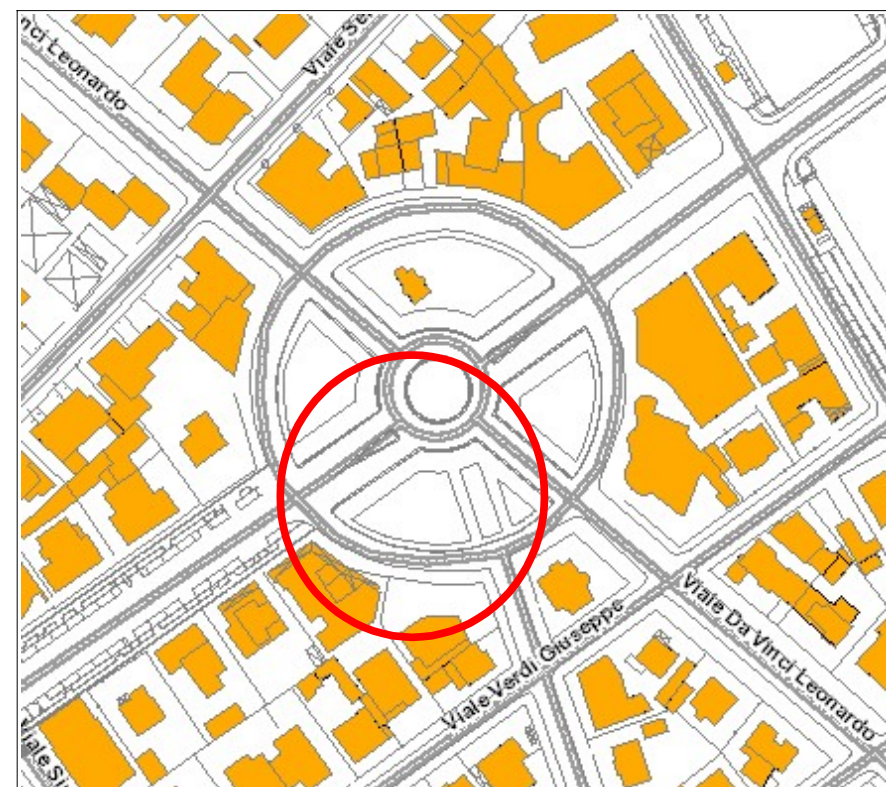

ALLEGATO D alla deliberazione di G.C. n. 13 del 02/02/2024
AREE PUBBLICHE DESTINATE ALLO SPETTACOLO VIAGGIANTE – BANDO FEBBRAIO 2024

NUMERO	DENOMINAZIONE	CONTESTO TERRITORIALE	INDIRIZZO	SUPERFICIE
1	Piazza Kennedy	Ponente/Zadina	Piazza Kennedy	MQ. 176,62
3	Via Matteucci angolo Via Squero	Ponente/Zadina	Incrocio tra Viale Matteucci e Via Squero	MQ. 63
3 bis	Via Matteucci angolo Via Squero	Ponente/Zadina	incrocio tra Viale Matteucci e Via Squero	MQ. 29
3 ter	Via Matteucci angolo Via Squero	Ponente/Zadina	incrocio tra Viale Matteucci e Via Squero	MQ. 31,50
5	Viale De Amicis e Viale Roma "Piazzetta Bravetti"	Levante/Boschetto	Viale De Amicis angolo Viale Roma	MQ. 126,00
8	Piazzale Comandini	Levante/Boschetto	Piazza Comandini	MQ. 36,00
8 bis	Piazzale Comandini	Levante/Boschetto	Piazza Comandini	Mq. 36,00
11	Piazza Amato	Levante/Boschetto	Piazza Amato	MQ. 44,00
14	Via Mengoni angolo Via Melozzo da Forli	Valverde/Villamarina	Via Mengoni angolo Via Melozzo	MQ. 106,00
17	Viale carducci - Parte del parcheggio tra Hotel Adria ed ex S.Monica	Valverde/Villamarina	Viale Carducci	MQ. 122,00
18	Piazza Volta	Valverde/Villamarina	Piazza Volta	MQ. 578,00

FOTO INSERIMENTO

STRALCIO DI AEROFOTOGRAMMETRIA

5	Viale De Amicis e Viale Roma "Piazzetta Bravetti"	Levante/Boschetto	Viale De Amicis angolo Viale Roma	MQ. 126,00
---	--	-------------------	--------------------------------------	------------

FOTO INSERIMENTO

STRALCIO DI AEROFOTOGRAMMETRIA

8	Piazzale Comandini	Levante/Boschetto	Piazza Comandini	MQ. 36,00
---	--------------------	-------------------	------------------	-----------

FOTO INSERIMENTO

STRALCIO DI AEROFOTOGRAMMETRIA

8 bis	Piazzale Comandini	Levante/Boschetto	Piazza Comandini	Mq. 36,00
-------	--------------------	-------------------	------------------	-----------

FOTO INSERIMENTO

STRALCIO DI AEROFOTOGRAMMETRIA