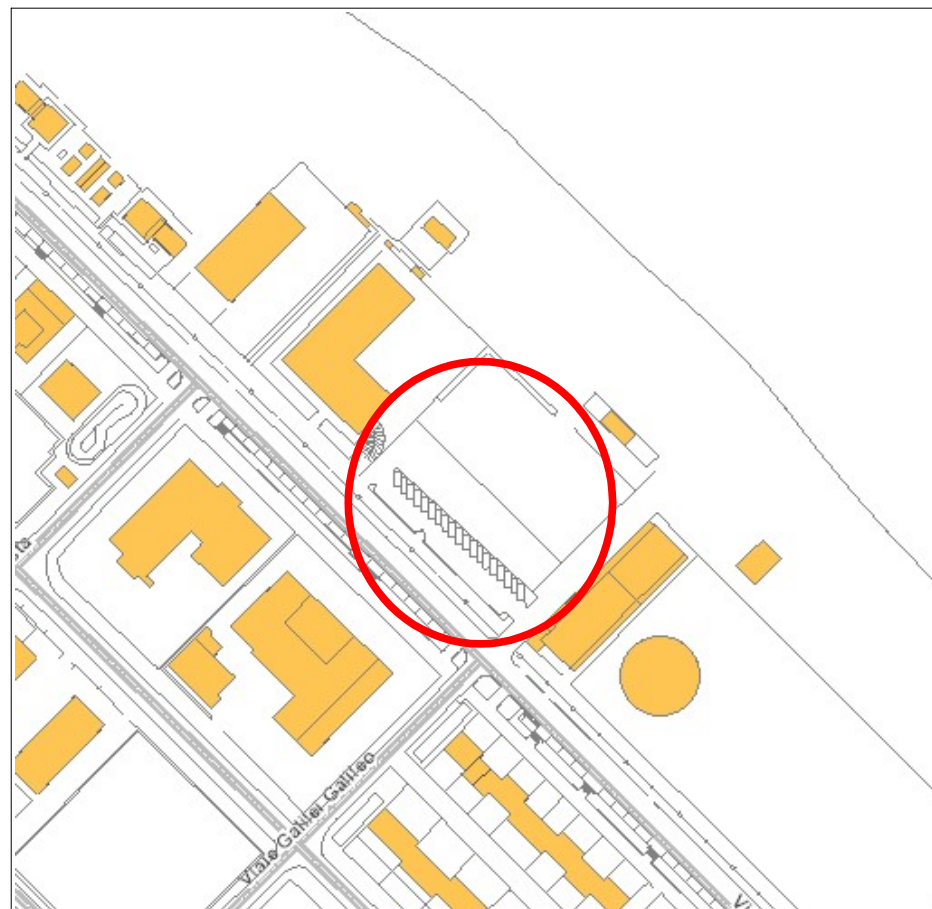

ALLEGATO D alla deliberazione di G.C. n. 13 del 02/02/2024
AREE PUBBLICHE DESTINATE ALLO SPETTACOLO VIAGGIANTE – BANDO FEBBRAIO 2024

NUMERO	DENOMINAZIONE	CONTESTO TERRITORIALE	INDIRIZZO	SUPERFICIE
1	Piazza Kennedy	Ponente/Zadina	Piazza Kennedy	MQ. 176,62
3	Via Matteucci angolo Via Squero	Ponente/Zadina	Incrocio tra Viale Matteucci e Via Squero	MQ. 63
3 bis	Via Matteucci angolo Via Squero	Ponente/Zadina	incrocio tra Viale Matteucci e Via Squero	MQ. 29
3 ter	Via Matteucci angolo Via Squero	Ponente/Zadina	incrocio tra Viale Matteucci e Via Squero	MQ. 31,50
5	Viale De Amicis e Viale Roma "Piazzetta Bravetti"	Levante/Boschetto	Viale De Amicis angolo Viale Roma	MQ. 126,00
8	Piazzale Comandini	Levante/Boschetto	Piazza Comandini	MQ. 36,00
8 bis	Piazzale Comandini	Levante/Boschetto	Piazza Comandini	Mq. 36,00
11	Piazza Amato	Levante/Boschetto	Piazza Amato	MQ. 44,00
14	Via Mengoni angolo Via Melozzo da Forli	Valverde/Villamarina	Via Mengoni angolo Via Melozzo	MQ. 106,00
17	Viale carducci - Parte del parcheggio tra Hotel Adria ed ex S.Monica	Valverde/Villamarina	Viale Carducci	MQ. 122,00
18	Piazza Volta	Valverde/Villamarina	Piazza Volta	MQ. 578,00

11	Piazza Amato	Levante/Boschetto	Piazza Amato	MQ. 44,00
----	--------------	-------------------	--------------	-----------

FOTO INSERIMENTO

STRALCIO DI AEROFOTOGRAMMETRIA

14	Via Mengoni angolo Via Melozzo da Forlì	Valverde/Villamarina	Via Mengoni angolo Via Melozzo	MQ. 106,00
----	---	----------------------	--------------------------------	------------

FOTO INSERIMENTO

STRALCIO DI AEROFOTOGRAMMETRIA

17	Viale carducci - Parte del parcheggio tra Hotel Adria ed ex S.Monica	Valverde/Villamarina	Viale Carducci	MQ. 122,00
----	--	----------------------	----------------	------------

FOTO INSERIMENTO

STRALCIO DI AEROFOTOGRAMMETRIA

18	Piazza Volta	Valverde/Villamarina	Piazza Volta	MQ. 578,00
----	--------------	----------------------	--------------	------------

FOTO INSERIMENTO

STRALCIO DI AEROFOTOGRAMMETRIA