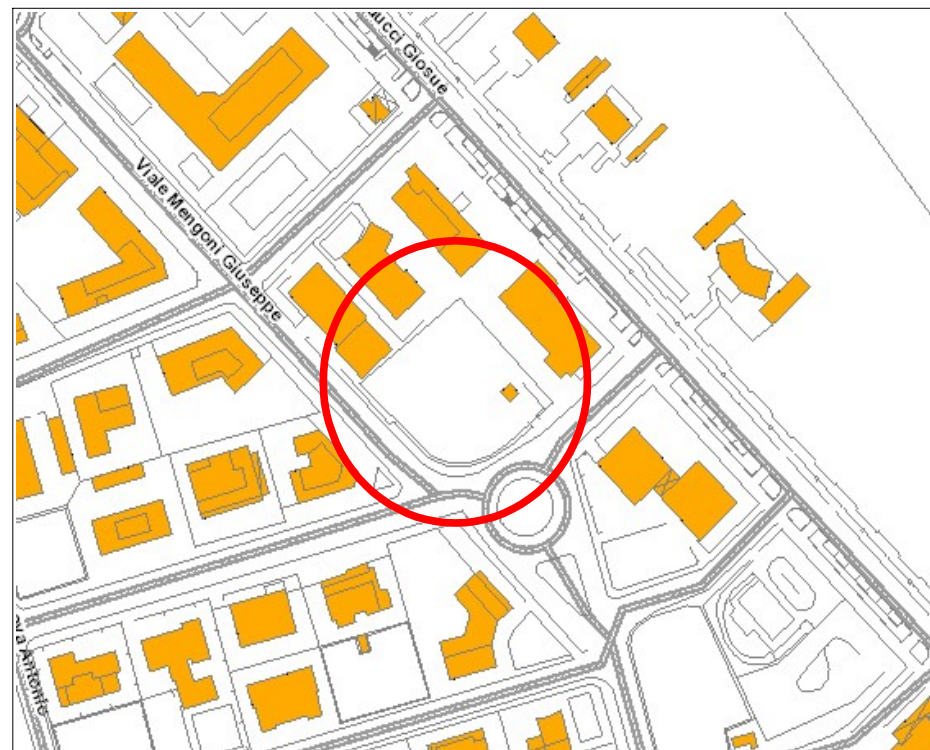

ALLEGATO D alla deliberazione di G.C. n. 13 del 02/02/2024
AREE PUBBLICHE DESTINATE ALLO SPETTACOLO VIAGGIANTE – BANDO FEBBRAIO 2024

NUMERO	DENOMINAZIONE	CONTESTO TERRITORIALE	INDIRIZZO	SUPERFICIE
1	Piazza Kennedy	Ponente/Zadina	Piazza Kennedy	MQ. 176,62
3	Via Matteucci angolo Via Squero	Ponente/Zadina	Incrocio tra Viale Matteucci e Via Squero	MQ. 63
3 bis	Via Matteucci angolo Via Squero	Ponente/Zadina	incrocio tra Viale Matteucci e Via Squero	MQ. 29
3 ter	Via Matteucci angolo Via Squero	Ponente/Zadina	incrocio tra Viale Matteucci e Via Squero	MQ. 31,50
5	Viale De Amicis e Viale Roma "Piazzetta Bravetti"	Levante/Boschetto	Viale De Amicis angolo Viale Roma	MQ. 126,00
8	Piazzale Comandini	Levante/Boschetto	Piazza Comandini	MQ. 36,00
8 bis	Piazzale Comandini	Levante/Boschetto	Piazza Comandini	Mq. 36,00
11	Piazza Amato	Levante/Boschetto	Piazza Amato	MQ. 44,00
14	Via Mengoni angolo Via Melozzo da Forli	Valverde/Villamarina	Via Mengoni angolo Via Melozzo	MQ. 106,00
17	Viale carducci - Parte del parcheggio tra Hotel Adria ed ex S.Monica	Valverde/Villamarina	Viale Carducci	MQ. 122,00
18	Piazza Volta	Valverde/Villamarina	Piazza Volta	MQ. 578,00

STRALCIO DI AEROFOTOGRAMMETRIA

8 bis	Piazzale Comandini	Levante/Boschetto	Piazza Comandini	Mq. 36,00
-------	--------------------	-------------------	------------------	-----------

FOTO INSERIMENTO

STRALCIO DI AEROFOTOGRAMMETRIA

11	Piazza Amato	Levante/Boschetto	Piazza Amato	MQ. 44,00
----	--------------	-------------------	--------------	-----------

FOTO INSERIMENTO

STRALCIO DI AEROFOTOGRAMMETRIA

14	Via Mengoni angolo Via Melozzo da Forlì	Valverde/Villamarina	Via Mengoni angolo Via Melozzo	MQ. 106,00
----	---	----------------------	--------------------------------	------------

FOTO INSERIMENTO

STRALCIO DI AEROFOTOGRAMMETRIA

17	Viale carducci - Parte del parcheggio tra Hotel Adria ed ex S.Monica	Valverde/Villamarina	Viale Carducci	MQ. 122,00
----	--	----------------------	----------------	------------