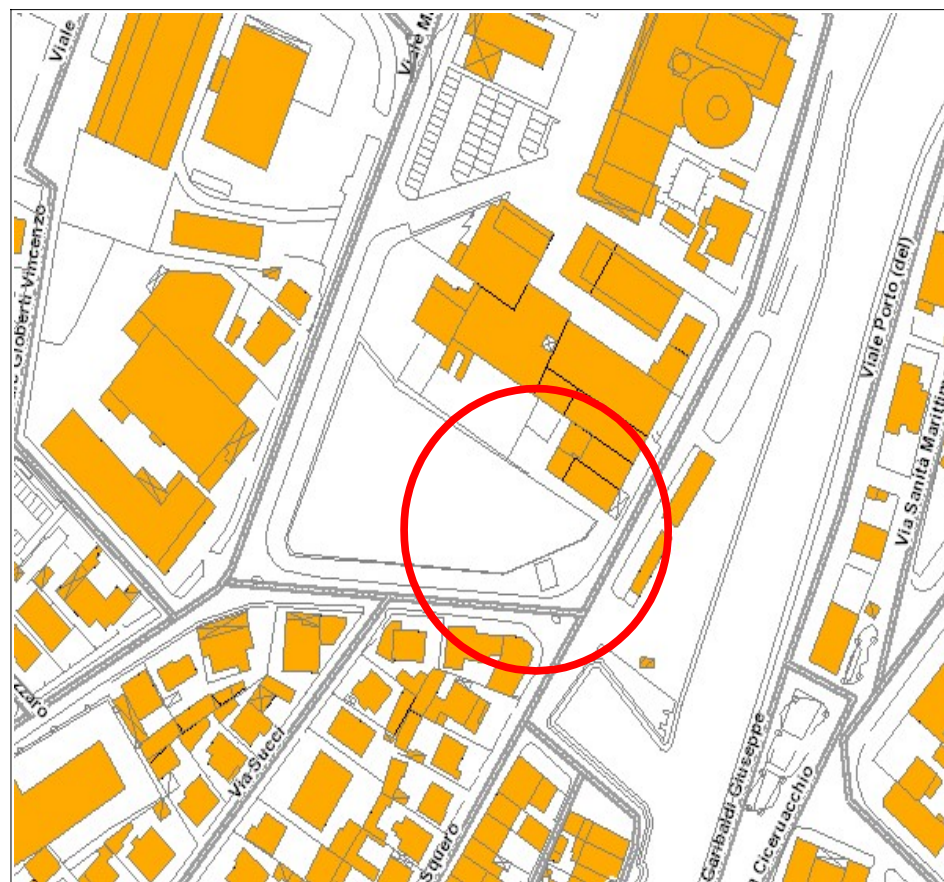

ALLEGATO D alla deliberazione di G.C. n. 13 del 02/02/2024
AREE PUBBLICHE DESTINATE ALLO SPETTACOLO VIAGGIANTE – BANDO FEBBRAIO 2024

NUMERO	DENOMINAZIONE	CONTESTO TERRITORIALE	INDIRIZZO	SUPERFICIE
1	Piazza Kennedy	Ponente/Zadina	Piazza Kennedy	MQ. 176,62
3	Via Matteucci angolo Via Squero	Ponente/Zadina	Incrocio tra Viale Matteucci e Via Squero	MQ. 63
3 bis	Via Matteucci angolo Via Squero	Ponente/Zadina	incrocio tra Viale Matteucci e Via Squero	MQ. 29
3 ter	Via Matteucci angolo Via Squero	Ponente/Zadina	incrocio tra Viale Matteucci e Via Squero	MQ. 31,50
5	Viale De Amicis e Viale Roma "Piazzetta Bravetti"	Levante/Boschetto	Viale De Amicis angolo Viale Roma	MQ. 126,00
8	Piazzale Comandini	Levante/Boschetto	Piazza Comandini	MQ. 36,00
8 bis	Piazzale Comandini	Levante/Boschetto	Piazza Comandini	Mq. 36,00
11	Piazza Amato	Levante/Boschetto	Piazza Amato	MQ. 44,00
14	Via Mengoni angolo Via Melozzo da Forli	Valverde/Villamarina	Via Mengoni angolo Via Melozzo	MQ. 106,00
17	Viale carducci - Parte del parcheggio tra Hotel Adria ed ex S.Monica	Valverde/Villamarina	Viale Carducci	MQ. 122,00
18	Piazza Volta	Valverde/Villamarina	Piazza Volta	MQ. 578,00

1	Piazza Kennedy	Ponente/Zadina	Piazza Kennedy	MQ. 176,62
---	----------------	----------------	----------------	------------

FOTO INSERIMENTO

STRALCIO DI AEROFOTOGRAMMETRIA

3	Via Matteucci angolo Via Squero	Ponente/Zadina	Incrocio tra Viale Matteucci e Via Squero	MQ. 63
---	---------------------------------	----------------	---	--------

FOTO INSERIMENTO

STRALCIO DI AEROFOTOGRAMMETRIA

3 bis	Via Matteucci angolo Via Squero	Ponente/Zadina	incrocio tra Viale Matteucci e Via Squero	MQ. 29
-------	---------------------------------	----------------	---	--------

FOTO INSERIMENTO

STRALCIO DI AEROFOTOGRAMMETRIA

3 ter	Via Matteucci angolo Via Squero	Ponente/Zadina	incrocio tra Viale Matteucci e Via Squero	MQ. 31,50
-------	---------------------------------	----------------	---	-----------