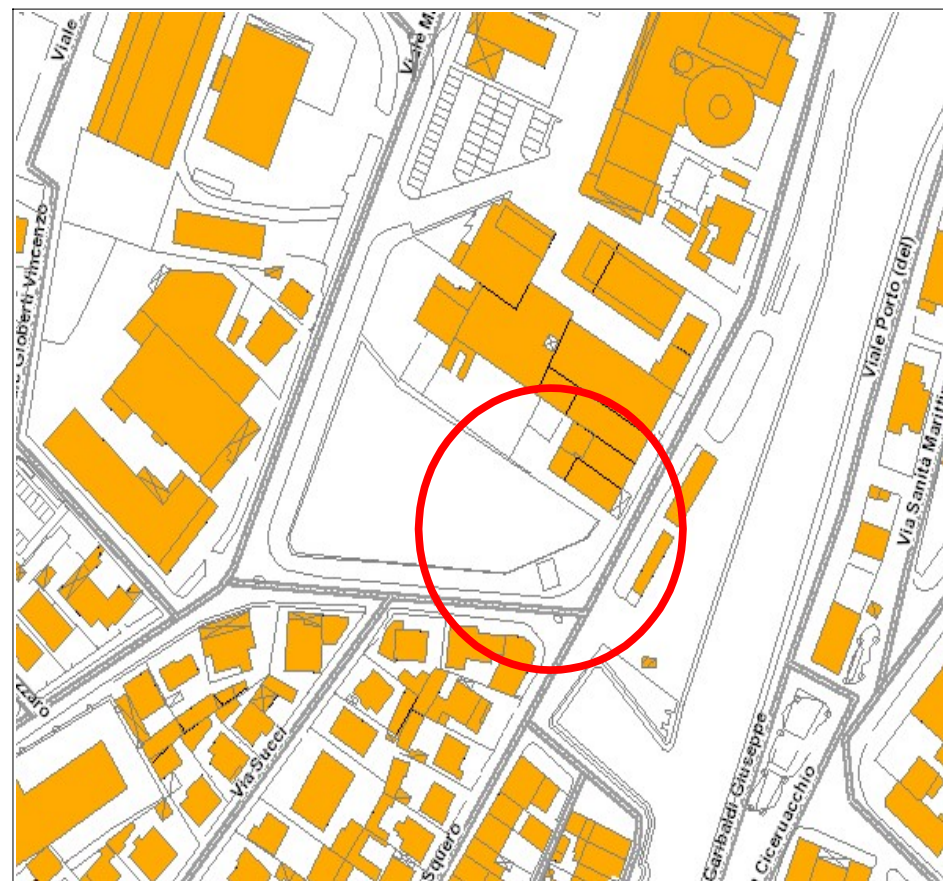

ALLEGATO D alla deliberazione di G.C. n. 13 del 02/02/2024
AREE PUBBLICHE DESTINATE ALLO SPETTACOLO VIAGGIANTE – BANDO FEBBRAIO 2024

NUMERO	DENOMINAZIONE	CONTESTO TERRITORIALE	INDIRIZZO	SUPERFICIE
1	Piazza Kennedy	Ponente/Zadina	Piazza Kennedy	MQ. 176,62
3	Via Matteucci angolo Via Squero	Ponente/Zadina	Incrocio tra Viale Matteucci e Via Squero	MQ. 63
3 bis	Via Matteucci angolo Via Squero	Ponente/Zadina	incrocio tra Viale Matteucci e Via Squero	MQ. 29
3 ter	Via Matteucci angolo Via Squero	Ponente/Zadina	incrocio tra Viale Matteucci e Via Squero	MQ. 31,50
5	Viale De Amicis e Viale Roma "Piazzetta Bravetti"	Levante/Boschetto	Viale De Amicis angolo Viale Roma	MQ. 126,00
8	Piazzale Comandini	Levante/Boschetto	Piazza Comandini	MQ. 36,00
8 bis	Piazzale Comandini	Levante/Boschetto	Piazza Comandini	Mq. 36,00
11	Piazza Amato	Levante/Boschetto	Piazza Amato	MQ. 44,00
14	Via Mengoni angolo Via Melozzo da Forli	Valverde/Villamarina	Via Mengoni angolo Via Melozzo	MQ. 106,00
17	Viale carducci - Parte del parcheggio tra Hotel Adria ed ex S.Monica	Valverde/Villamarina	Viale Carducci	MQ. 122,00
18	Piazza Volta	Valverde/Villamarina	Piazza Volta	MQ. 578,00

FOTO INSERIMENTO

STRALCIO DI AEROFOTOGRAMMETRIA

3 bis	Via Matteucci angolo Via Squero	Ponente/Zadina	incrocio tra Viale Matteucci e Via Squero	MQ. 29
-------	---------------------------------	----------------	---	--------

FOTO INSERIMENTO

STRALCIO DI AEROFOTOGRAMMETRIA

3 ter	Via Matteucci angolo Via Squero	Ponente/Zadina	incrocio tra Viale Matteucci e Via Squero	MQ. 31,50
-------	---------------------------------	----------------	---	-----------

FOTO INSERIMENTO

STRALCIO DI AEROFOTOGRAMMETRIA

5	Viale De Amicis e Viale Roma "Piazzetta Bravetti"	Levante/Boschetto	Viale De Amicis angolo Viale Roma	MQ. 126,00
---	--	-------------------	--------------------------------------	------------