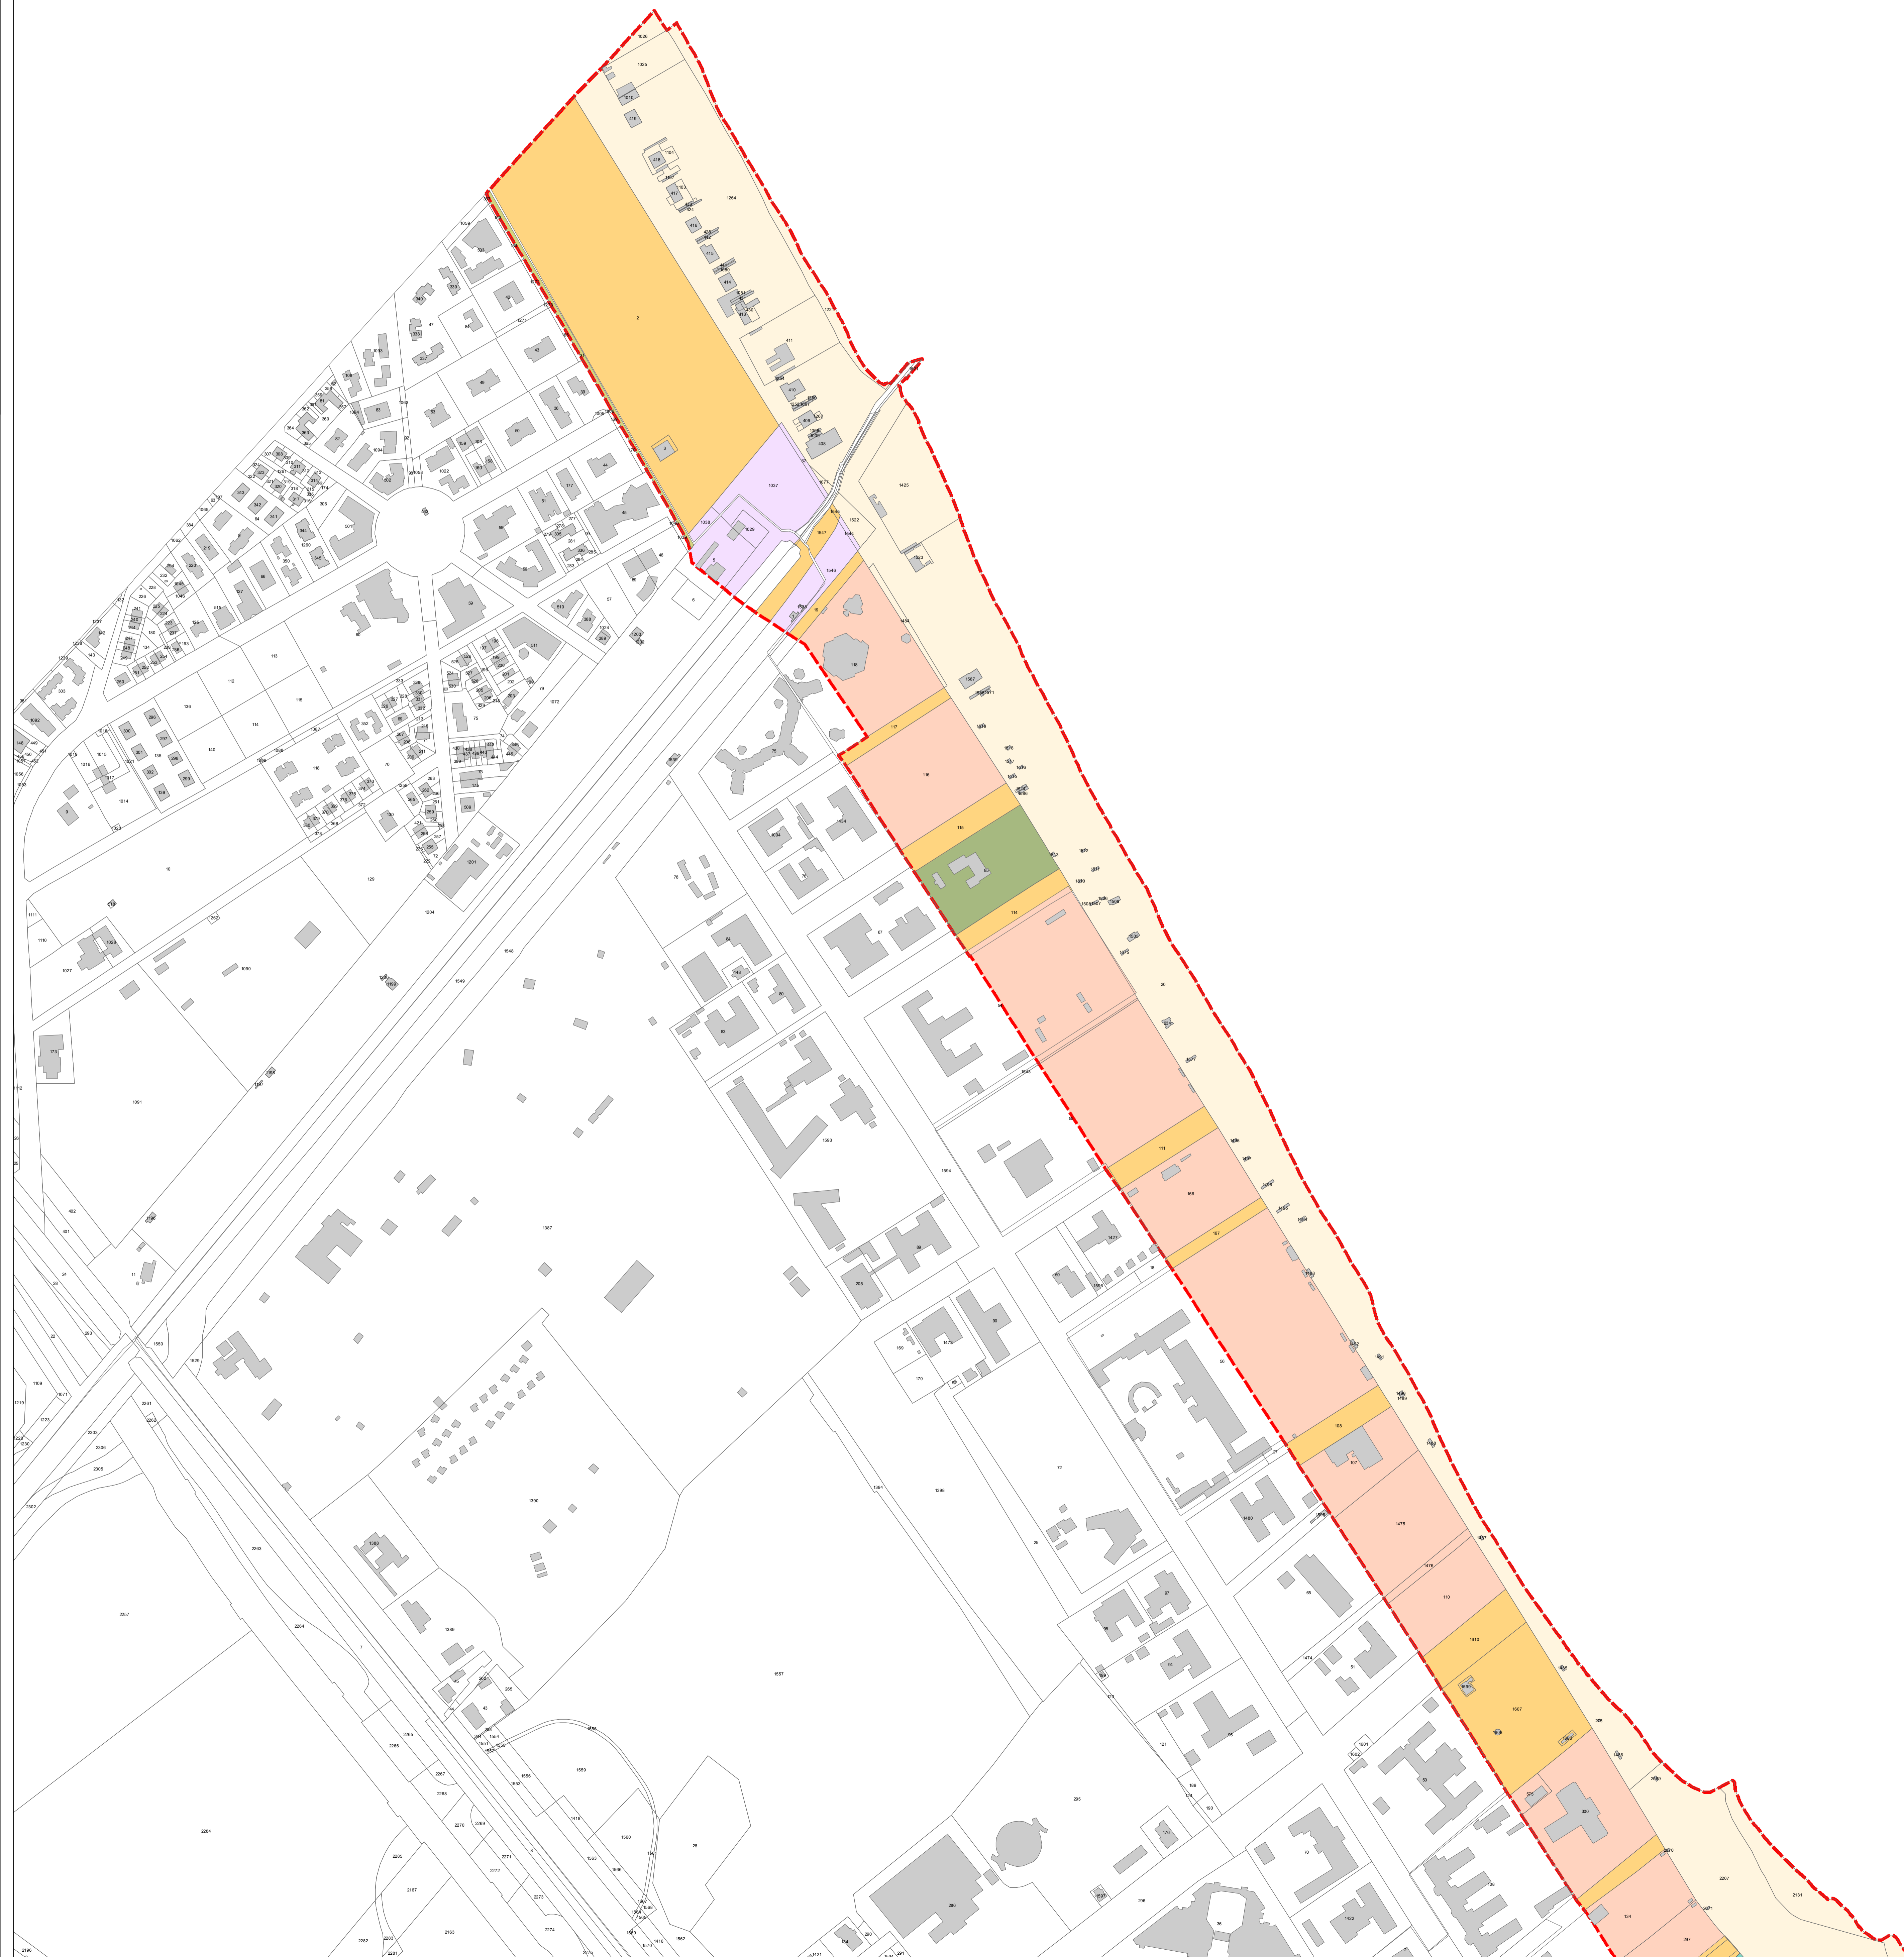

**Arenile**  
Assetto proprietario delle aree

Legenda

Proprietà dell'area

- Demanio marittimo
- Demanio dello stato
- Consorzio di bonifica della Romagna
- Aree pubbliche
- Aree private
- Comune di Molinella
- Regione Emilia-Romagna

Legenda

Arenile

Proprietà dell'area

- Demanio marittimo
- Demanio dello stato
- Consorzio di bonifica della Romagna
- Aree pubbliche
- Aree private
- Comune di Molinella
- Regione Emilia-Romagna

Legenda

 Arenile

Proprietà dell'area

-  Demanio marittimo
-  Demanio dello stato
-  Consorzio di bonifica della Romagna
-  Aree pubbliche
-  Aree private
-  Comune di Molinella
-  Regione Emilia-Romagna

Legenda

 Arenile

Proprietà dell'area