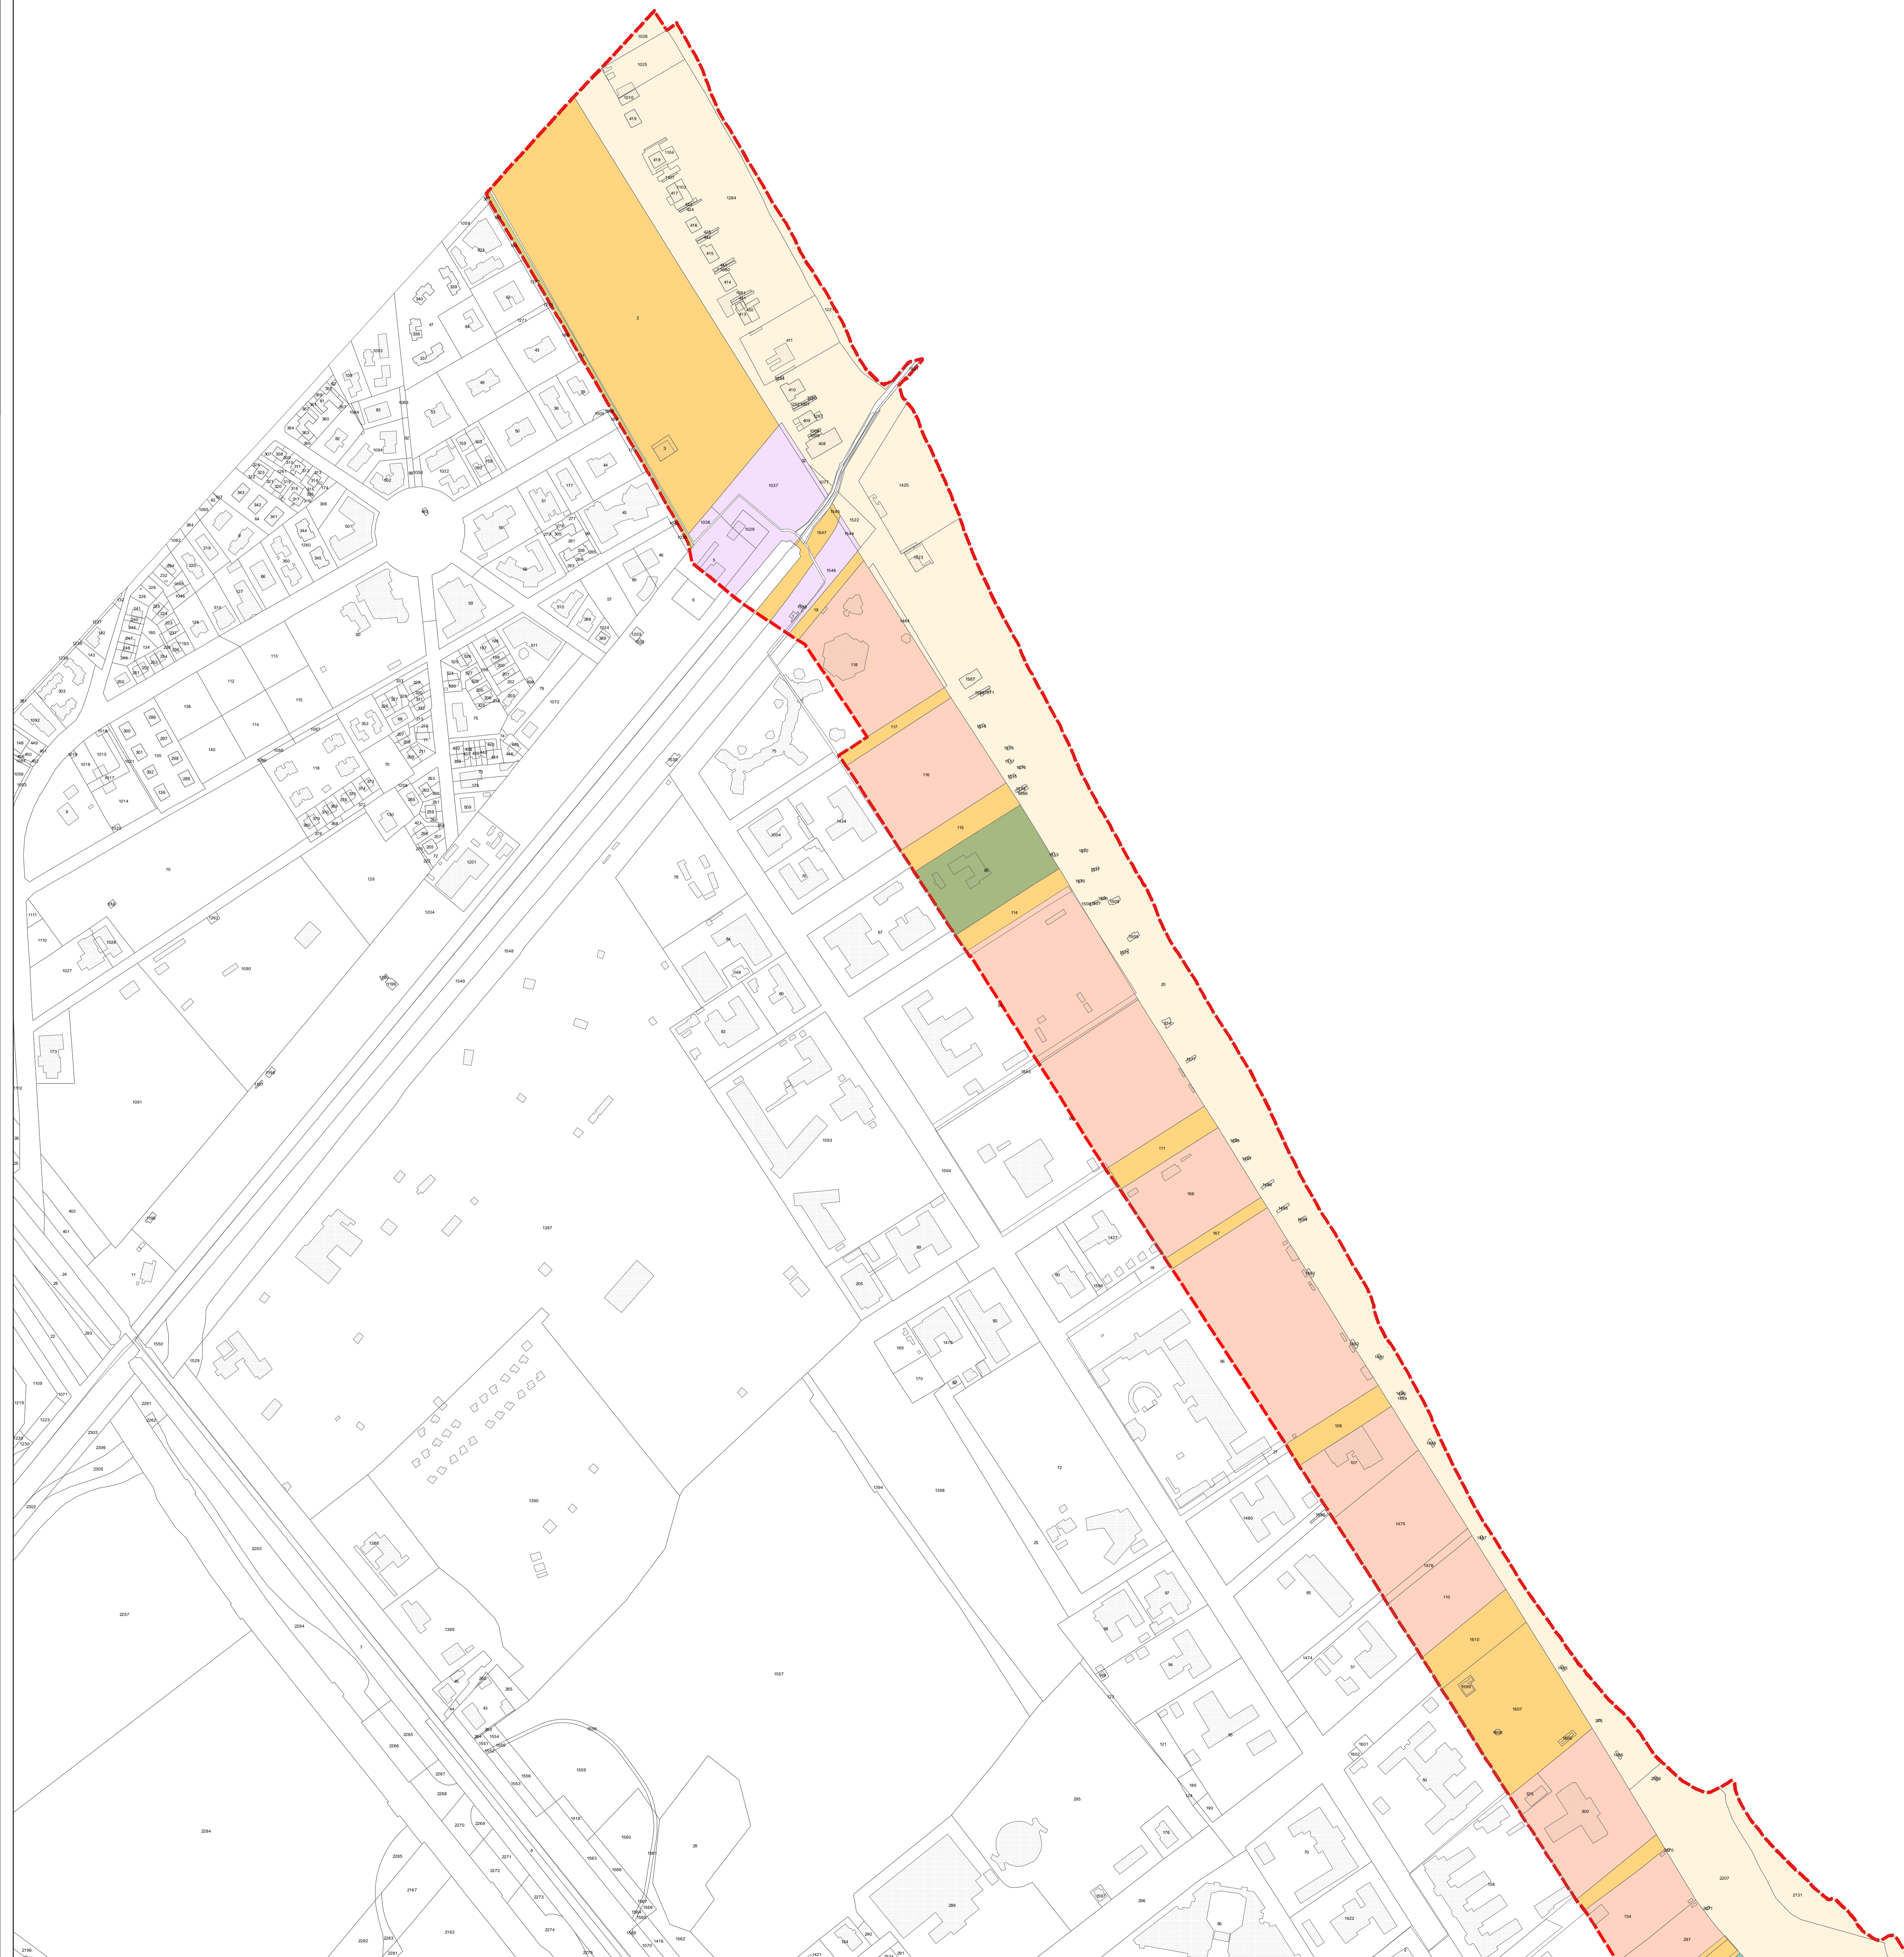

Arenile
Assetto proprietario delle aree

Legenda

Proprietà dell'area

- Demanio marittimo
- Demanio dello stato
- Consorzio di bonifica della Romagna
- Area pubbliche
- Area private
- Comune di Molinella
- Regione Emilia-Romagna

Legenda

 Arenile

Proprietà dell'area

-  Demanio marittimo
-  Demanio dello stato
-  Consorzio di bonifica della Romagna
-  Aree pubbliche
-  Aree private
-  Comune di Molinella
-  Regione Emilia-Romagna

Arenile
Assetto proprietario delle aree