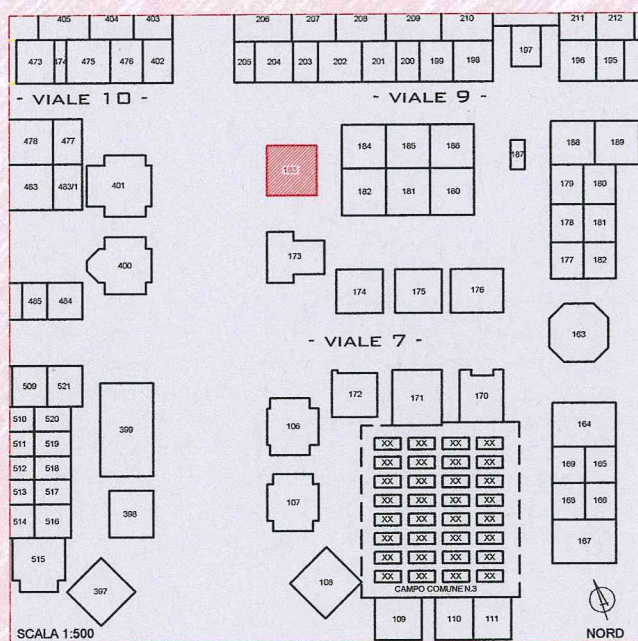

COMUNE DI CESENATICO

SETTORE SVILUPPO DEL TERRITORIO

SCHEDA N°: 8

TOMBA N°: 183

CIMITERO DI CESENATICO

LOCALIZZAZIONE

FOTOGRAFIA

ANNO DI COSTRUZIONE: inizio novecento

NOTE: tomba famiglia Bonini