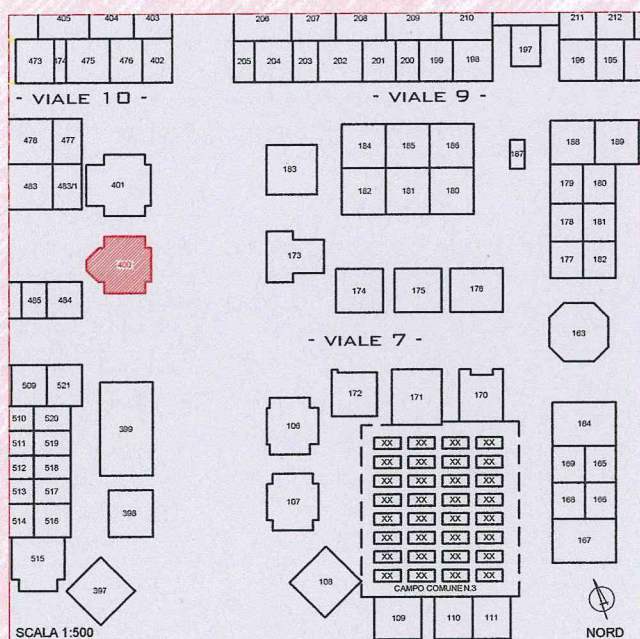

SCHEDA N°: 17

TOMBA N°: 399

CIMITERO DI CESENATICO

LOCALIZZAZIONE

FOTOGRAFIA

ANNO DI COSTRUZIONE: inizio novecento

NOTE: tomba dedicata ai Caduti per la Libertà

COMUNE DI CESENATICO

SETTORE SVILUPPO DEL TERRITORIO

SCHEDA N°: 18

TOMBA N°: 400

CIMITERO DI CESENATICO

LOCALIZZAZIONE

FOTOGRAFIA

ANNO DI COSTRUZIONE: inizio novecento

NOTE: tomba famiglia Balestri