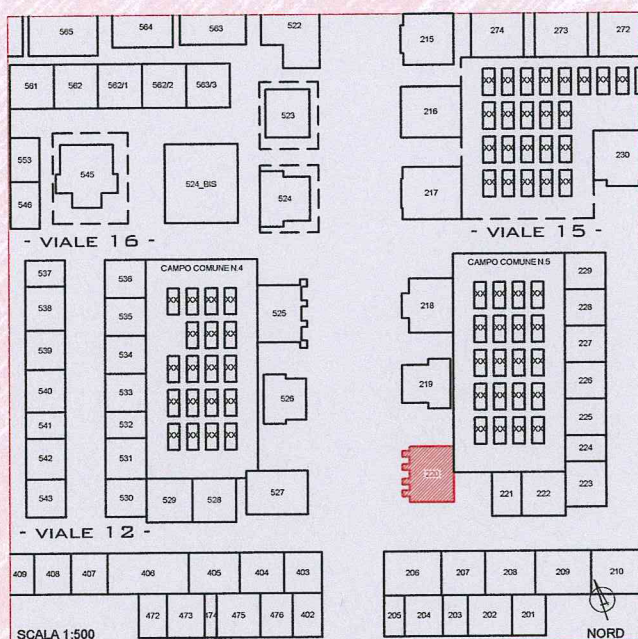

COMUNE DI CESENATICO

SETTORE SVILUPPO DEL TERRITORIO

SCHEDA N°: 10

TOMBA N°: 220

CIMITERO DI CESENATICO

LOCALIZZAZIONE

FOTOGRAFIA

ANNO DI COSTRUZIONE: inizio novecento

NOTE: tomba famiglia Razzani