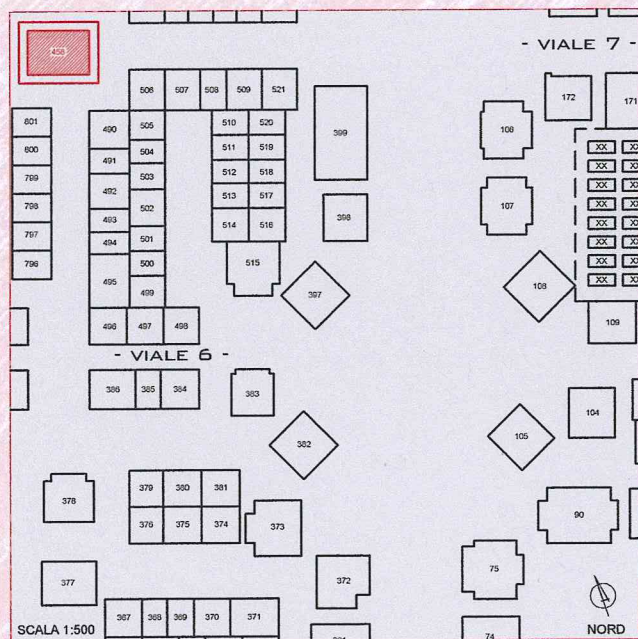

COMUNE DI CESENATICO

SETTORE SVILUPPO DEL TERRITORIO

SCHEDA N°: 19

TOMBA N°: 458

CIMITERO DI CESENATICO

LOCALIZZAZIONE

FOTOGRAFIA

ANNO DI COSTRUZIONE: inizio novecento

NOTE: tomba famiglia Vasini