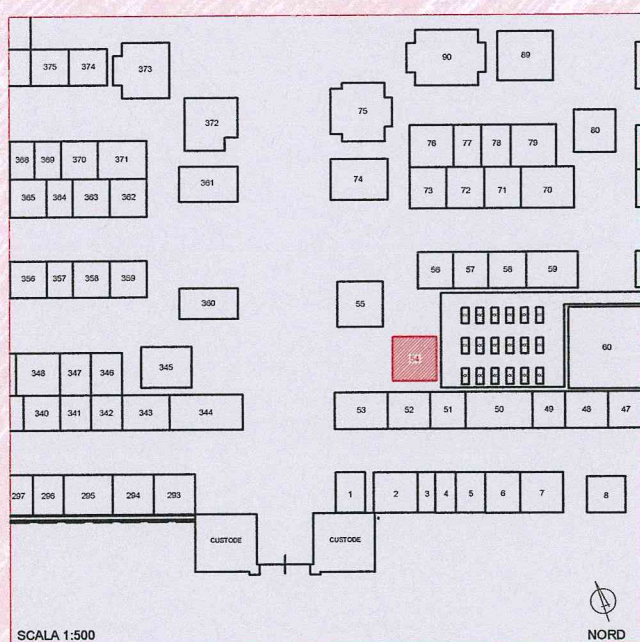

COMUNE DI CESENATICO

SETTORE SVILUPPO DEL TERRITORIO

SCHEDA N°: 3

TOMBA N°: 54

CIMITERO DI CESENATICO

LOCALIZZAZIONE

FOTOGRAFIA

ANNO DI COSTRUZIONE: inizio novecento

NOTE: tomba famiglia Caimmi