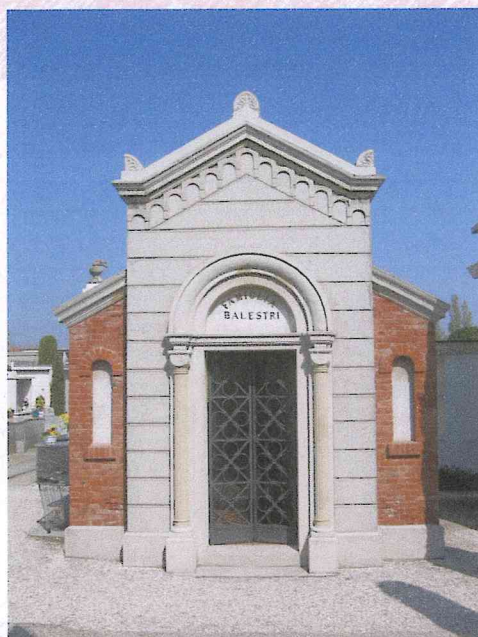

SETTORE SVILUPPO DEL TERRITORIO

SCHEDA N°: 2

TOMBA N°: 53

CIMITERO DI CESENATICO

LOCALIZZAZIONE

FOTOGRAFIA

ANNO DI COSTRUZIONE: inizio novecento

NOTE: tomba famiglia Savini

ANNO DI COSTRUZIONE: inizio novecento

NOTE: tomba famiglia Campedelli

COMUNE DI CESENATICO

SETTORE SVILUPPO DEL TERRITORIO

SCHEDA N°: 5

TOMBA N°: 75

CIMITERO DI CESENATICO

LOCALIZZAZIONE

SCHEDA N°: 17

TOMBA N°: 399

CIMITERO DI CESENATICO

LOCALIZZAZIONE

FOTOGRAFIA

ANNO DI COSTRUZIONE: inizio novecento

NOTE: tomba dedicata ai Caduti per la Libertà

COMUNE DI CESENATICO

SETTORE SVILUPPO DEL TERRITORIO

SCHEDA N°: 18

TOMBA N°: 400

CIMITERO DI CESENATICO

LOCALIZZAZIONE

FOTOGRAFIA

ANNO DI COSTRUZIONE: inizio novecento

NOTE: tomba famiglia Balestri