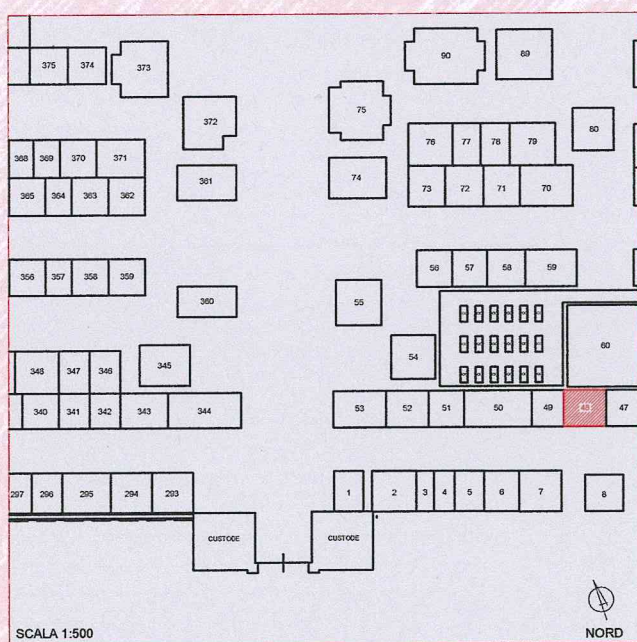

SCHEDA N°: 1

TOMBA N°: 48

CIMITERO DI CESENATICO

LOCALIZZAZIONE

FOTOGRAFIA

ANNO DI COSTRUZIONE: inizio novecento

NOTE: tomba famiglia Maroncelli

COMUNE DI CESENATICO

SETTORE SVILUPPO DEL TERRITORIO

SCHEDA N°: 2

TOMBA N°: 53

CIMITERO DI CESENATICO

LOCALIZZAZIONE

FOTOGRAFIA

ANNO DI COSTRUZIONE: inizio novecento

NOTE: tomba famiglia Savini