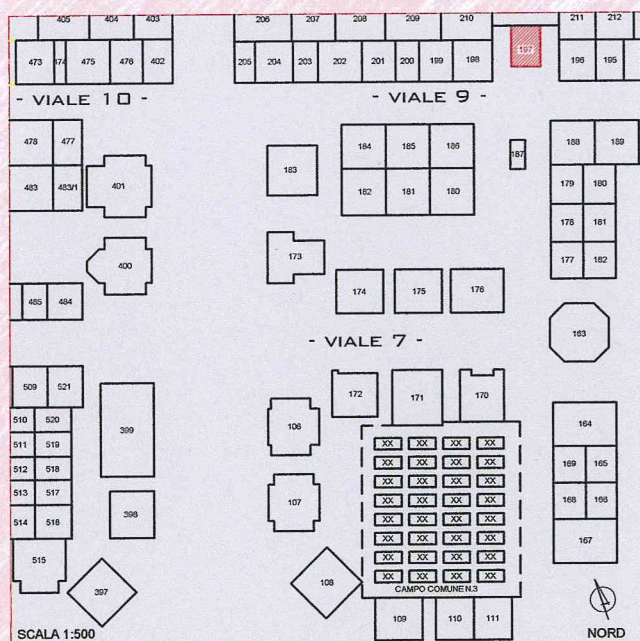

TOMBA N°: 183

CIMITERO DI CESENATICO

LOCALIZZAZIONE

FOTOGRAFIA

ANNO DI COSTRUZIONE: inizio novecento

NOTE: tomba famiglia Bonini

COMUNE DI CESENATICO

SETTORE SVILUPPO DEL TERRITORIO

SCHEDA N°: 9

TOMBA N°: 197

CIMITERO DI CESENATICO

LOCALIZZAZIONE

FOTOGRAFIA

ANNO DI COSTRUZIONE: inizio novecento

NOTE: tomba famiglia Faedi

COMUNE DI CESENATICO