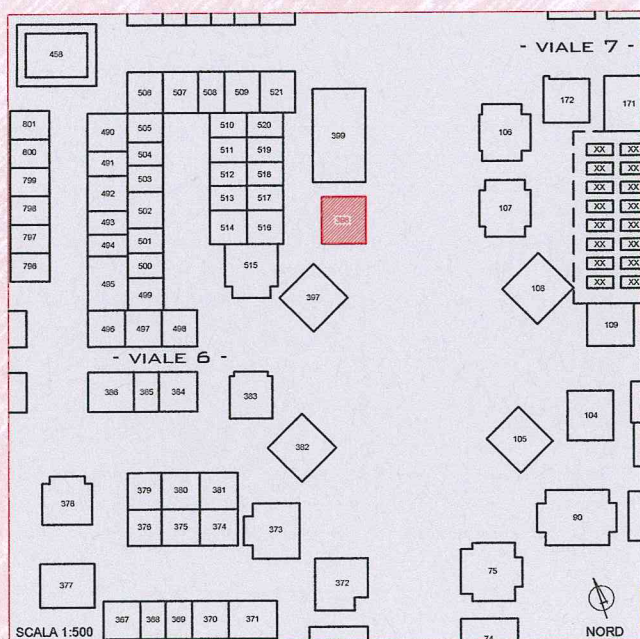

COMUNE DI CESENATICO

SETTORE SVILUPPO DEL TERRITORIO

SCHEDA N°: 16

TOMBA N°: 398

CIMITERO DI CESENATICO

LOCALIZZAZIONE

FOTOGRAFIA

ANNO DI COSTRUZIONE: inizio novecento

NOTE: tomba famiglia Cortesi