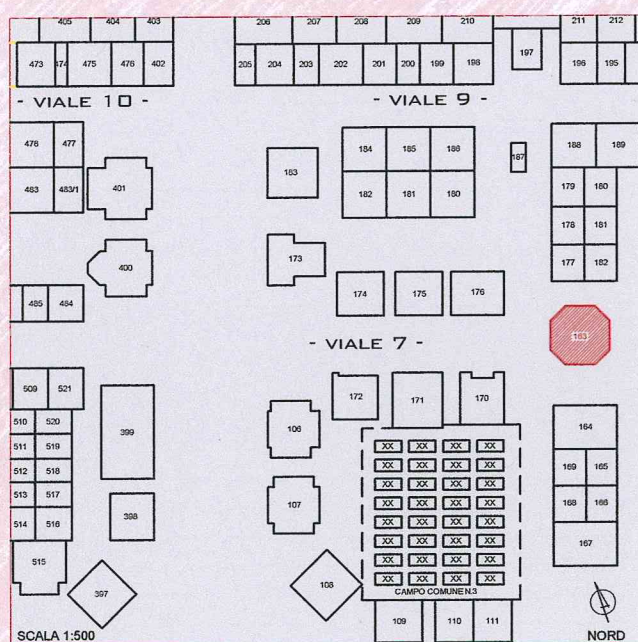

COMUNE DI CESENATICO

SETTORE SVILUPPO DEL TERRITORIO

SCHEDA N°: 7

TOMBA N°: 163

CIMITERO DI CESENATICO

LOCALIZZAZIONE

FOTOGRAFIA

ANNO DI COSTRUZIONE: inizio novecento

NOTE: tomba famiglia Caimmi