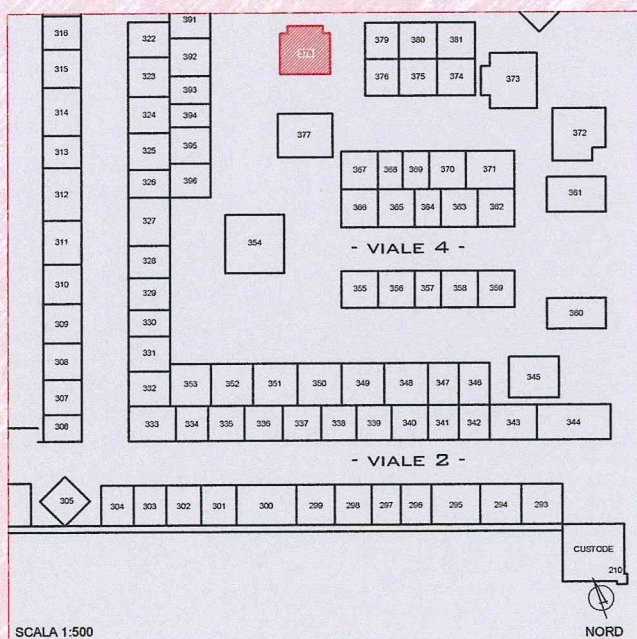

ANNO DI COSTRUZIONE: inizio novecento

NOTE: tomba famiglia Toschi

COMUNE DI CESENATICO

SETTORE SVILUPPO DEL TERRITORIO

SCHEDA N°: 13

TOMBA N°: 378

CIMITERO DI CESENATICO

LOCALIZZAZIONE