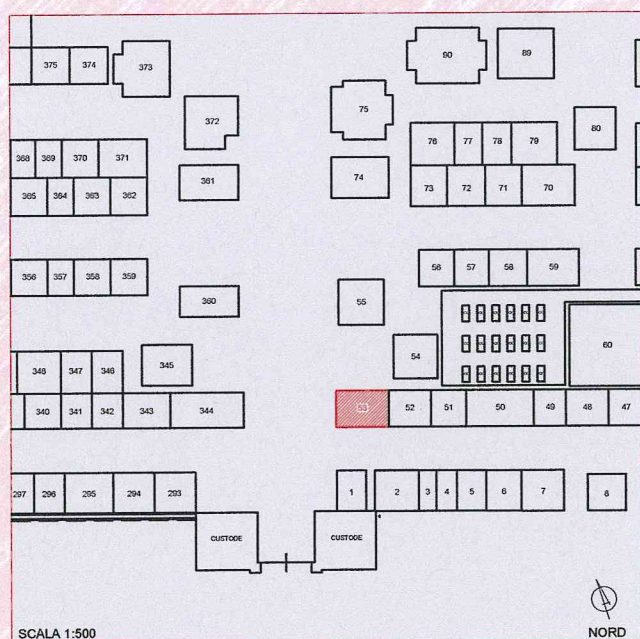

SCHEDA N°: 1

TOMBA N°: 48

CIMITERO DI CESENATICO

LOCALIZZAZIONE

FOTOGRAFIA

ANNO DI COSTRUZIONE: inizio novecento

NOTE: tomba famiglia Maroncelli

COMUNE DI CESENATICO

SETTORE SVILUPPO DEL TERRITORIO

SCHEDA N°: 2

TOMBA N°: 53

CIMITERO DI CESENATICO

LOCALIZZAZIONE

FOTOGRAFIA

ANNO DI COSTRUZIONE: inizio novecento

NOTE: tomba famiglia Savini