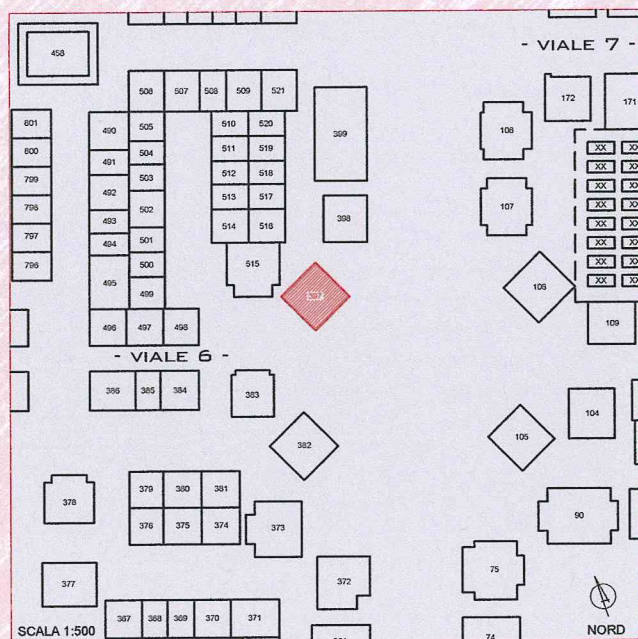

COMUNE DI CESENATICO

SETTORE SVILUPPO DEL TERRITORIO

SCHEDA N°: 15

TOMBA N°: 397

CIMITERO DI CESENATICO

LOCALIZZAZIONE

FOTOGRAFIA

ANNO DI COSTRUZIONE: inizio novecento

NOTE: tomba famiglia Rossi, Salvatori e Suzzi