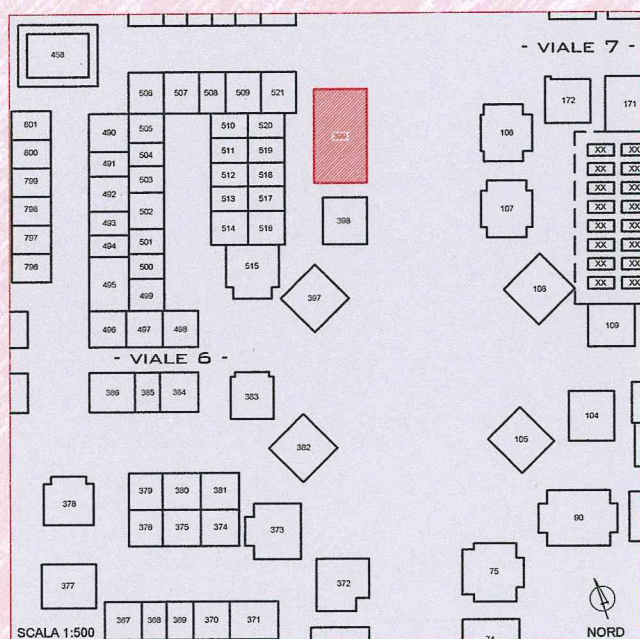

COMUNE DI CESENATICO

SETTORE SVILUPPO DEL TERRITORIO

SCHEDA N°: 17

TOMBA N°: 399

CIMITERO DI CESENATICO

LOCALIZZAZIONE

FOTOGRAFIA

ANNO DI COSTRUZIONE: inizio novecento

NOTE: tomba dedicata ai Caduti per la Libertà